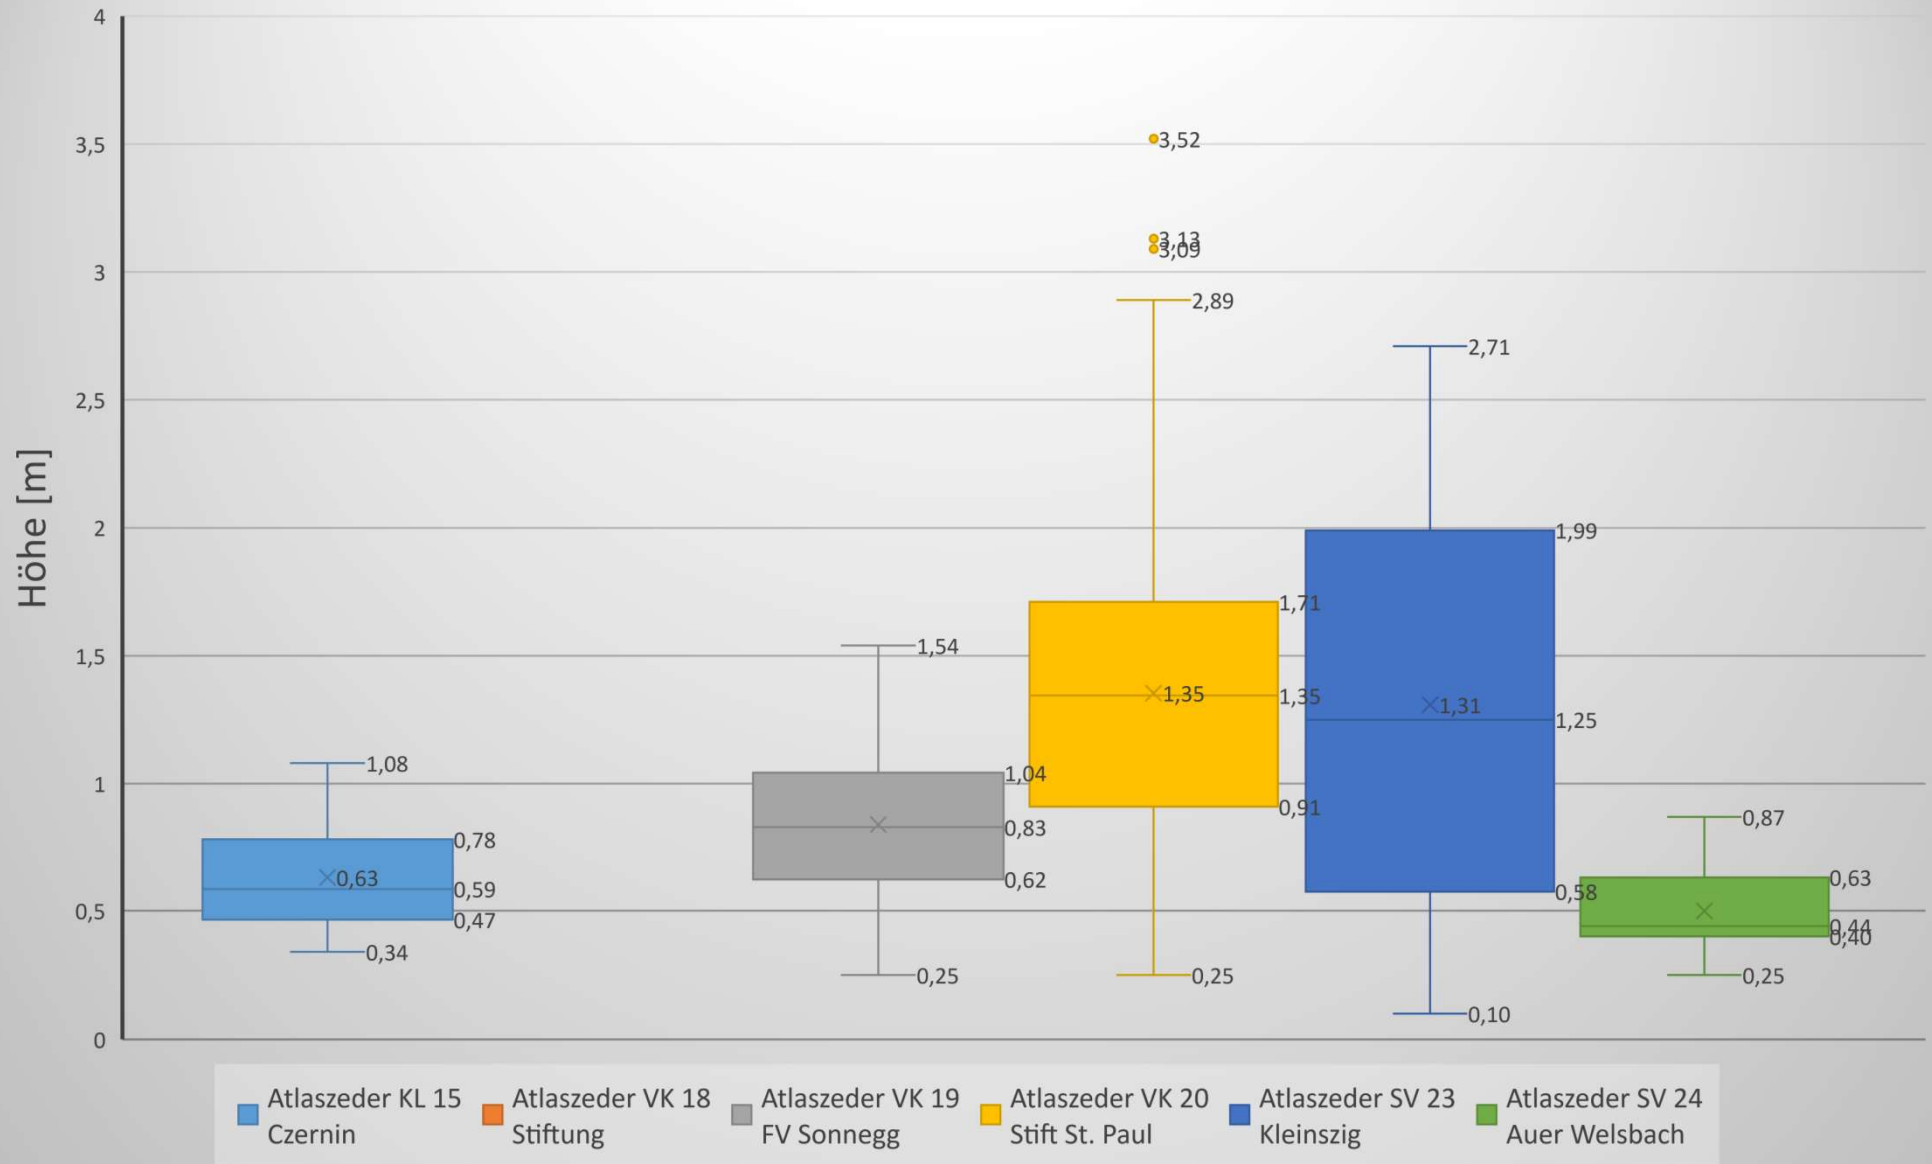

Höhenvergleich Atlaszeder im fünften Standjahr - Aufforstung 2019

Anzahl lebende Bäume im Verhältnis zur Ausgangsstammzahl