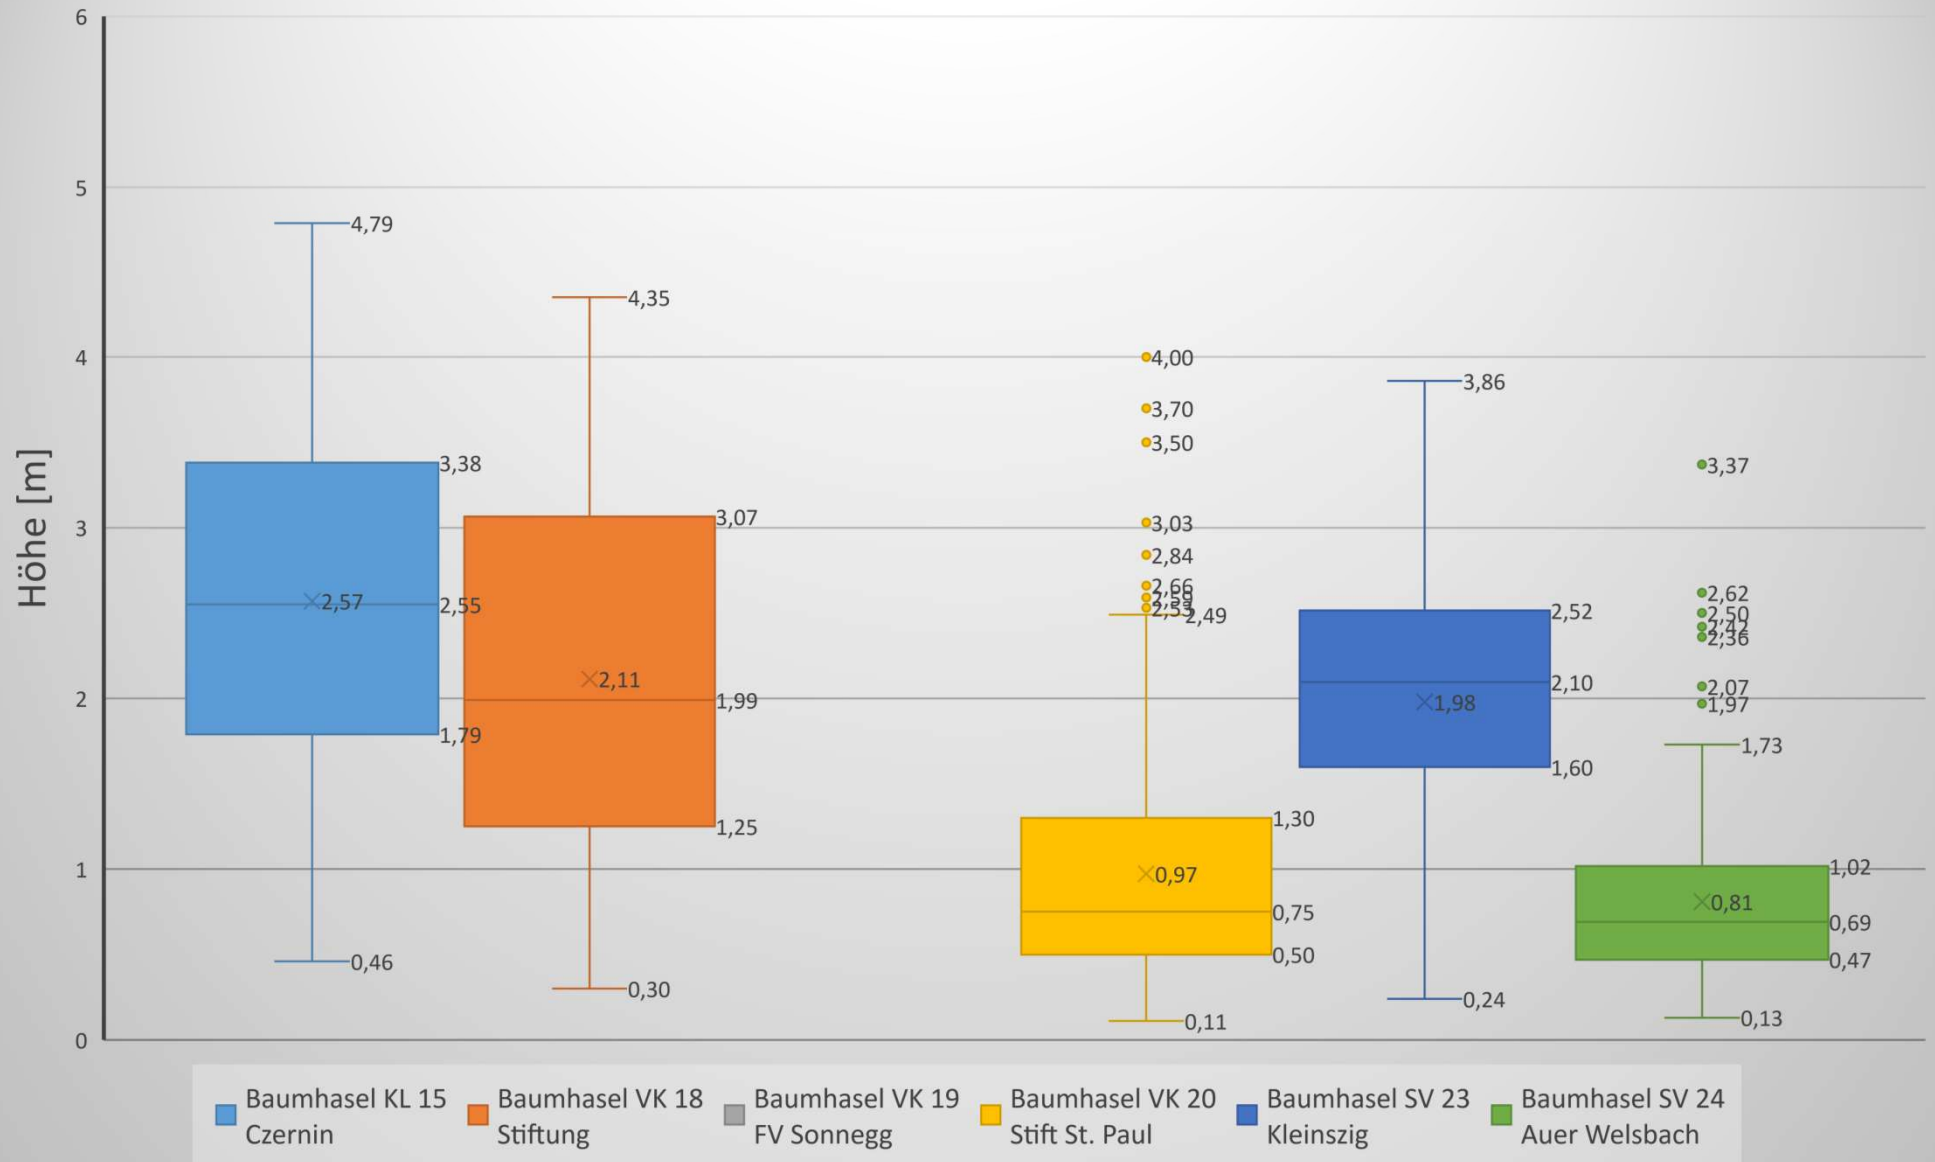

Höhenvergleich Baumhasel im fünften Standjahr - Aufforstung 2019

Anzahl lebende Bäume im Verhältnis zur Ausgangsstammzahl