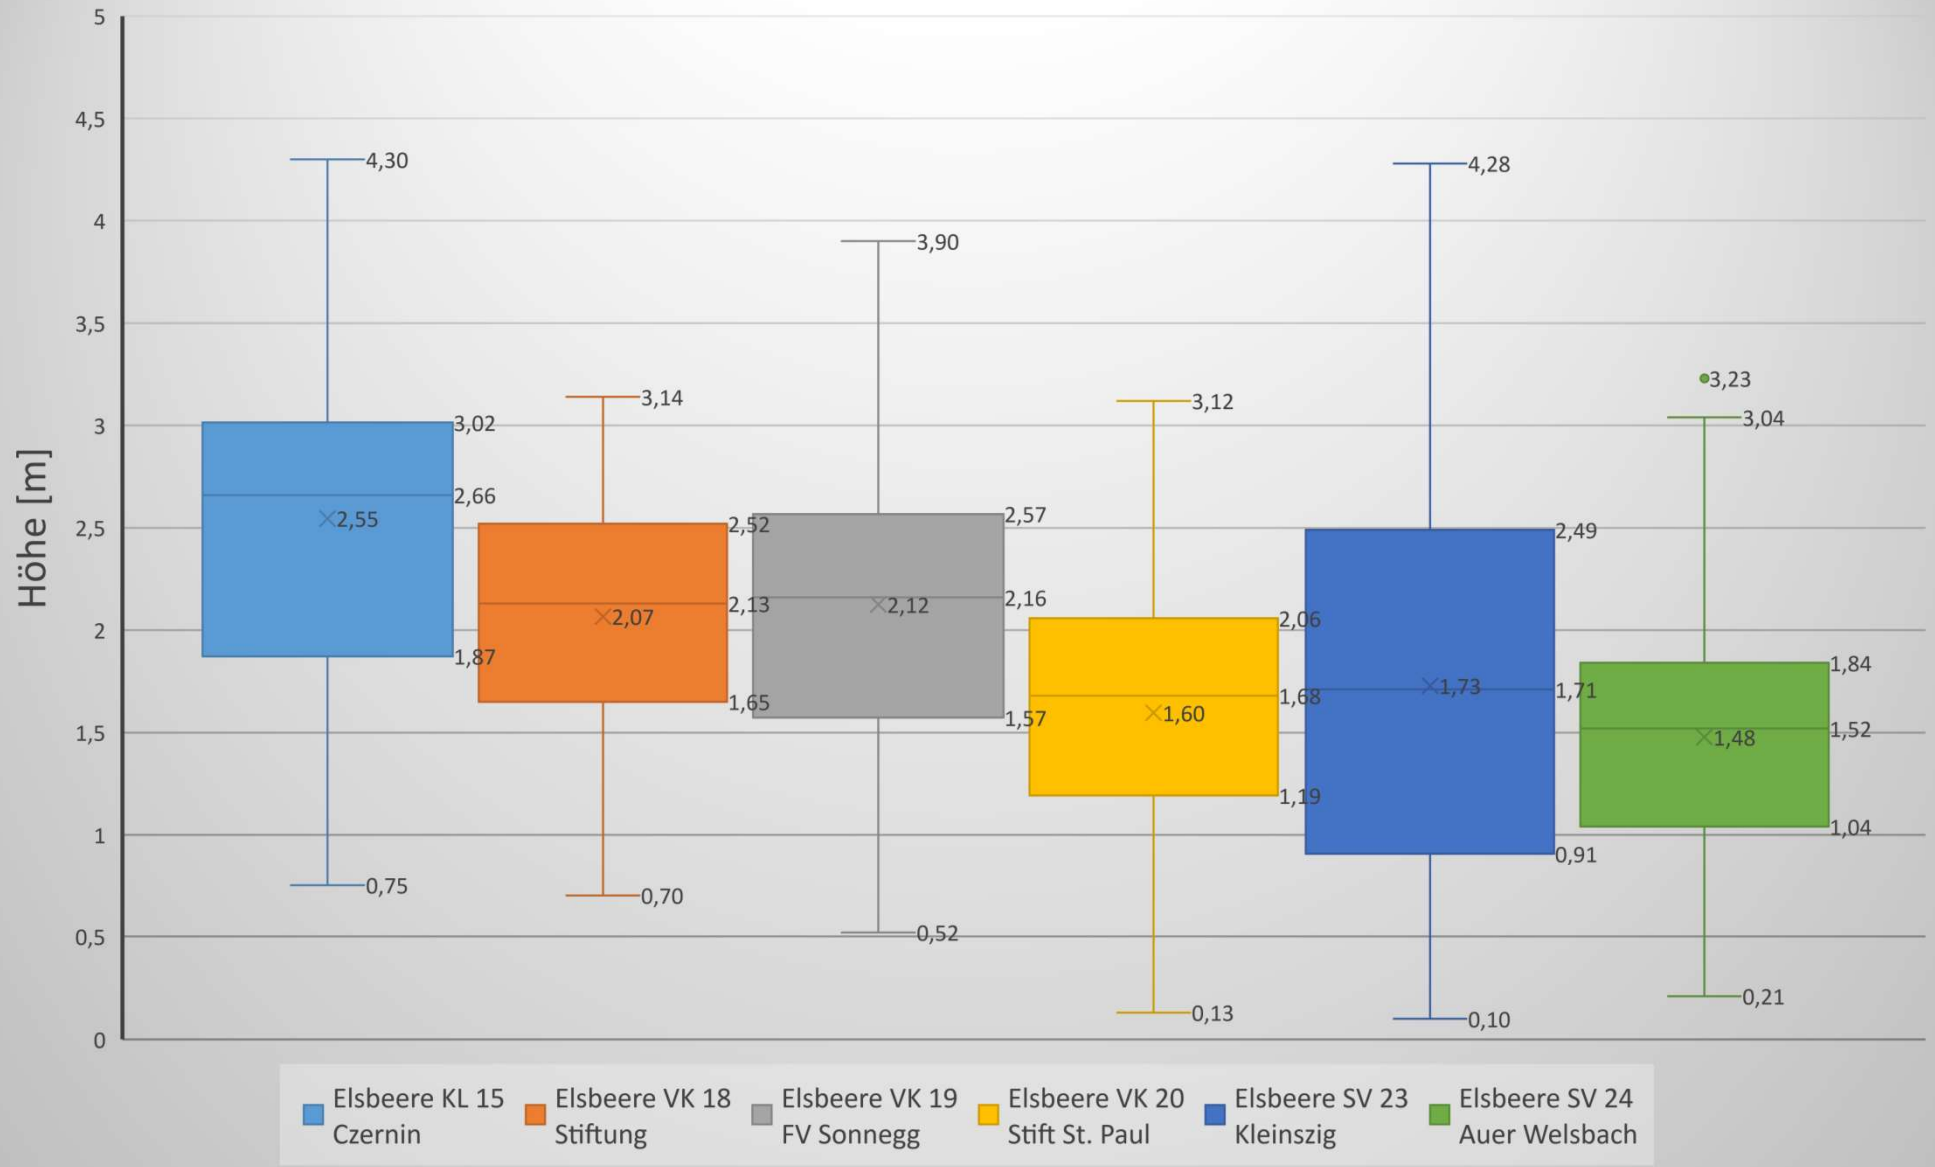

Höhenvergleich Elsbeere im fünften Standjahr - Aufforstung 2019

Anzahl lebende Bäume im Verhältnis zur Ausgangsstammzahl