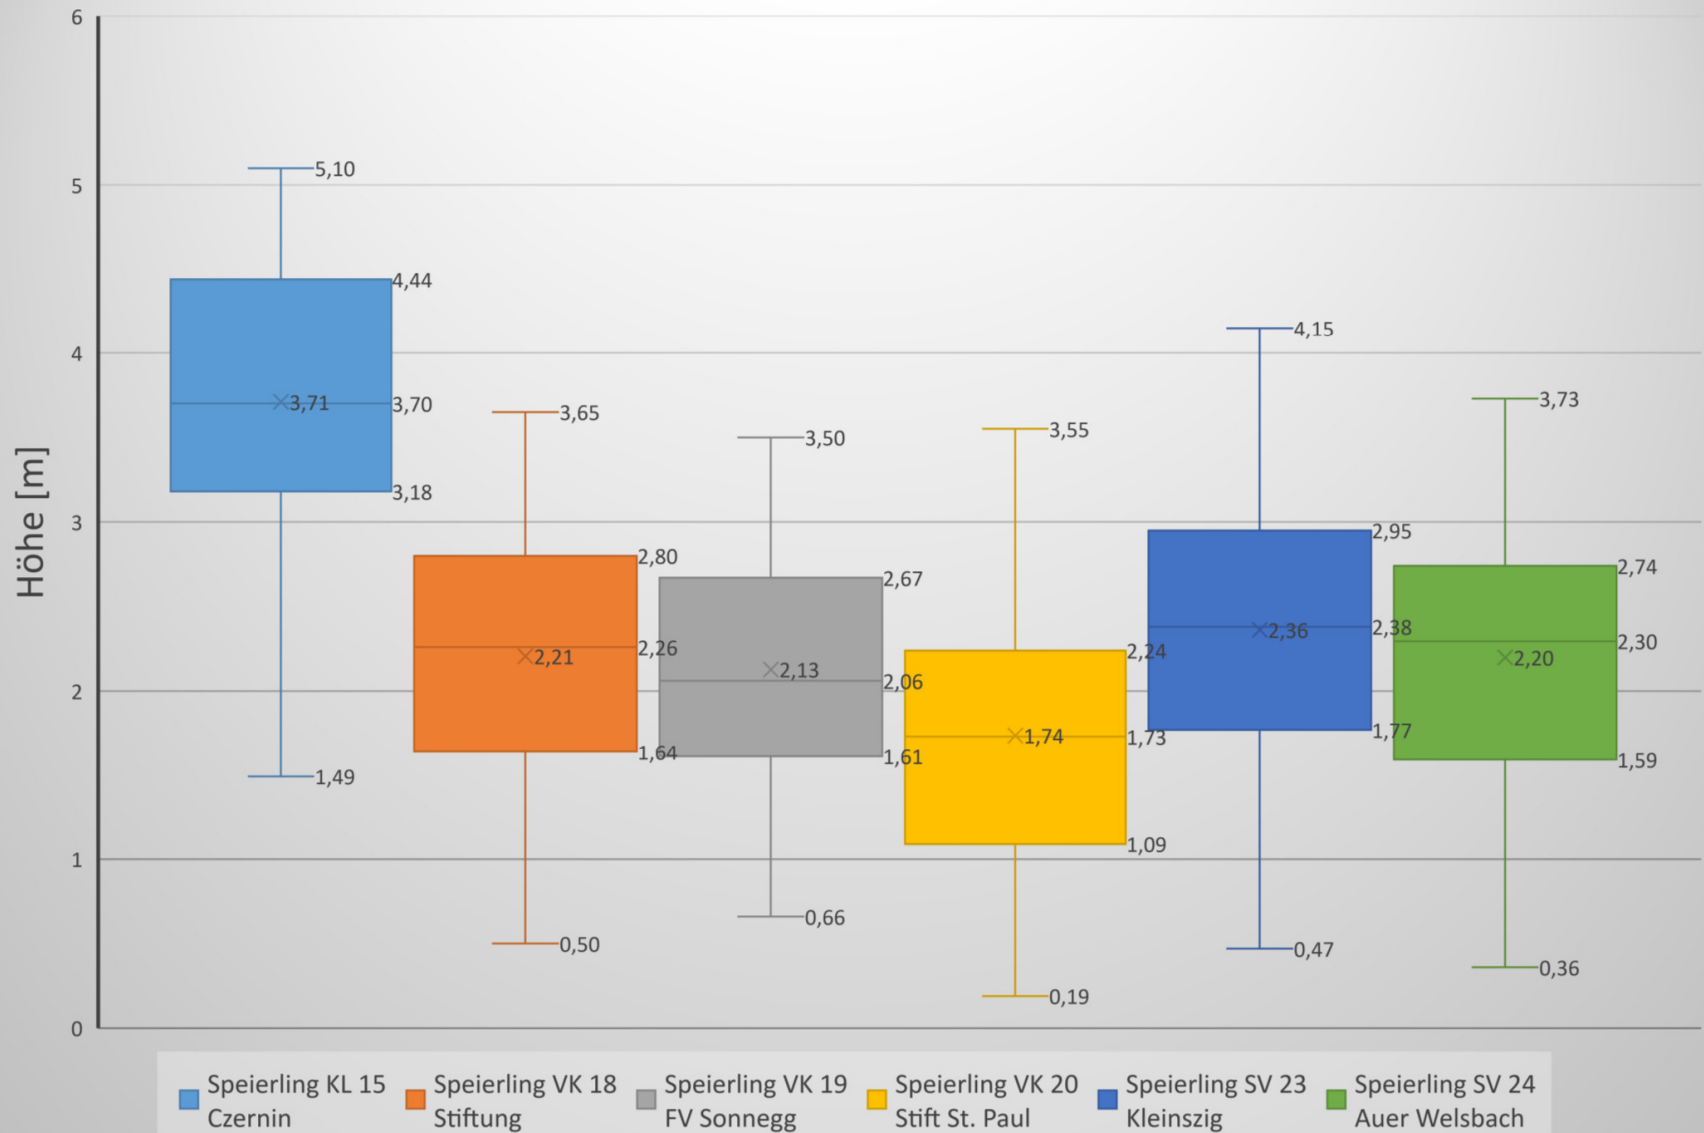

Höhenvergleich Speierling im fünften Standjahr - Aufforstung 2019

Anzahl lebende Bäume im Verhältnis zur Ausgangsstammzahl